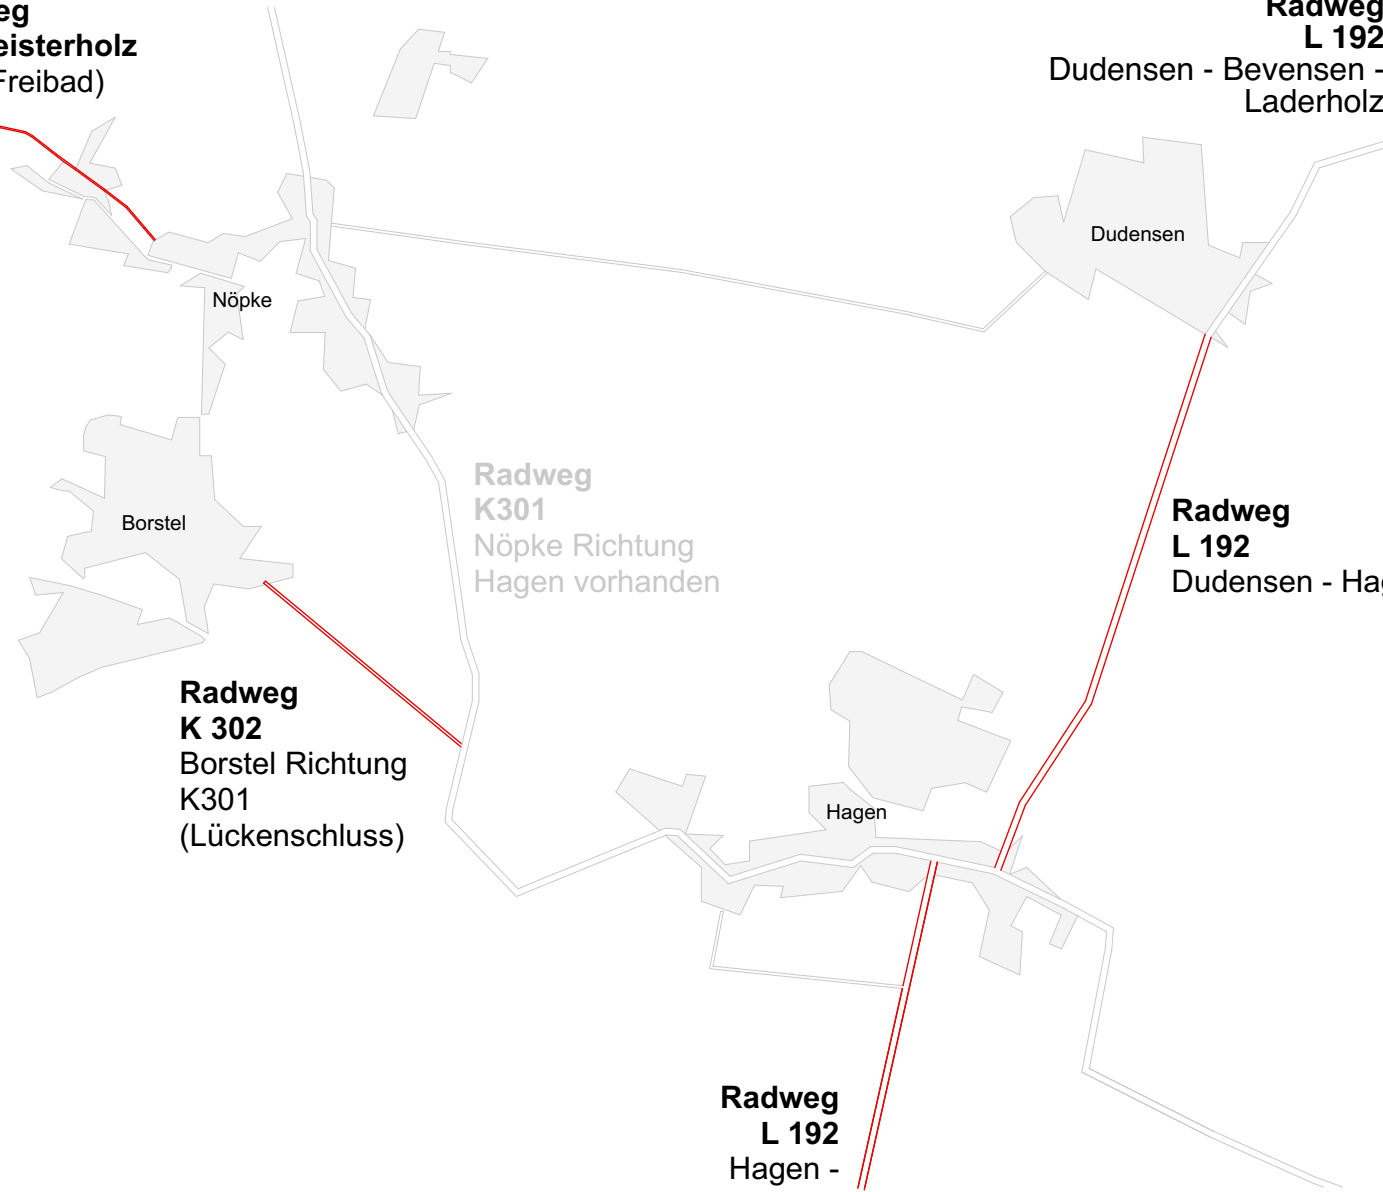

**Radweg  
Am Heisterholz**  
(zum Freibad)

**Radweg  
L 192**  
Dudensen - Bevensen -  
Laderholz

Nöpke

Borstel

Dudensen

Hagen

**Radweg  
K301**  
Nöpke Richtung  
Hagen vorhanden

**Radweg  
K 302**  
Borstel Richtung  
K301  
(Lückenschluss)

**Radweg  
L 192**  
Dudensen - Hagen

**Radweg  
L 192**  
Hagen -  
Himmelreich